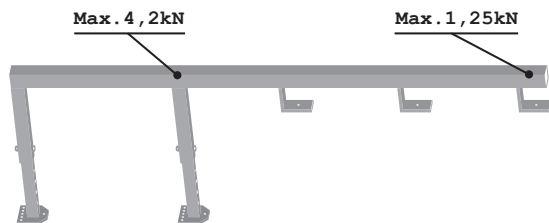

Tverrsnittdimensjon mm x mm	C24 Spennvidde i m
30 x 98	1,9
36 x 98	2,4
48 x 98	3,3
30 x 148	2,3
36 x 148	2,8
48 x 148	3,8

Håndlist og knelist av trevirke - kvalitet C24.  
Anbefalt spennvidde for forskjellige tverrsnitt.